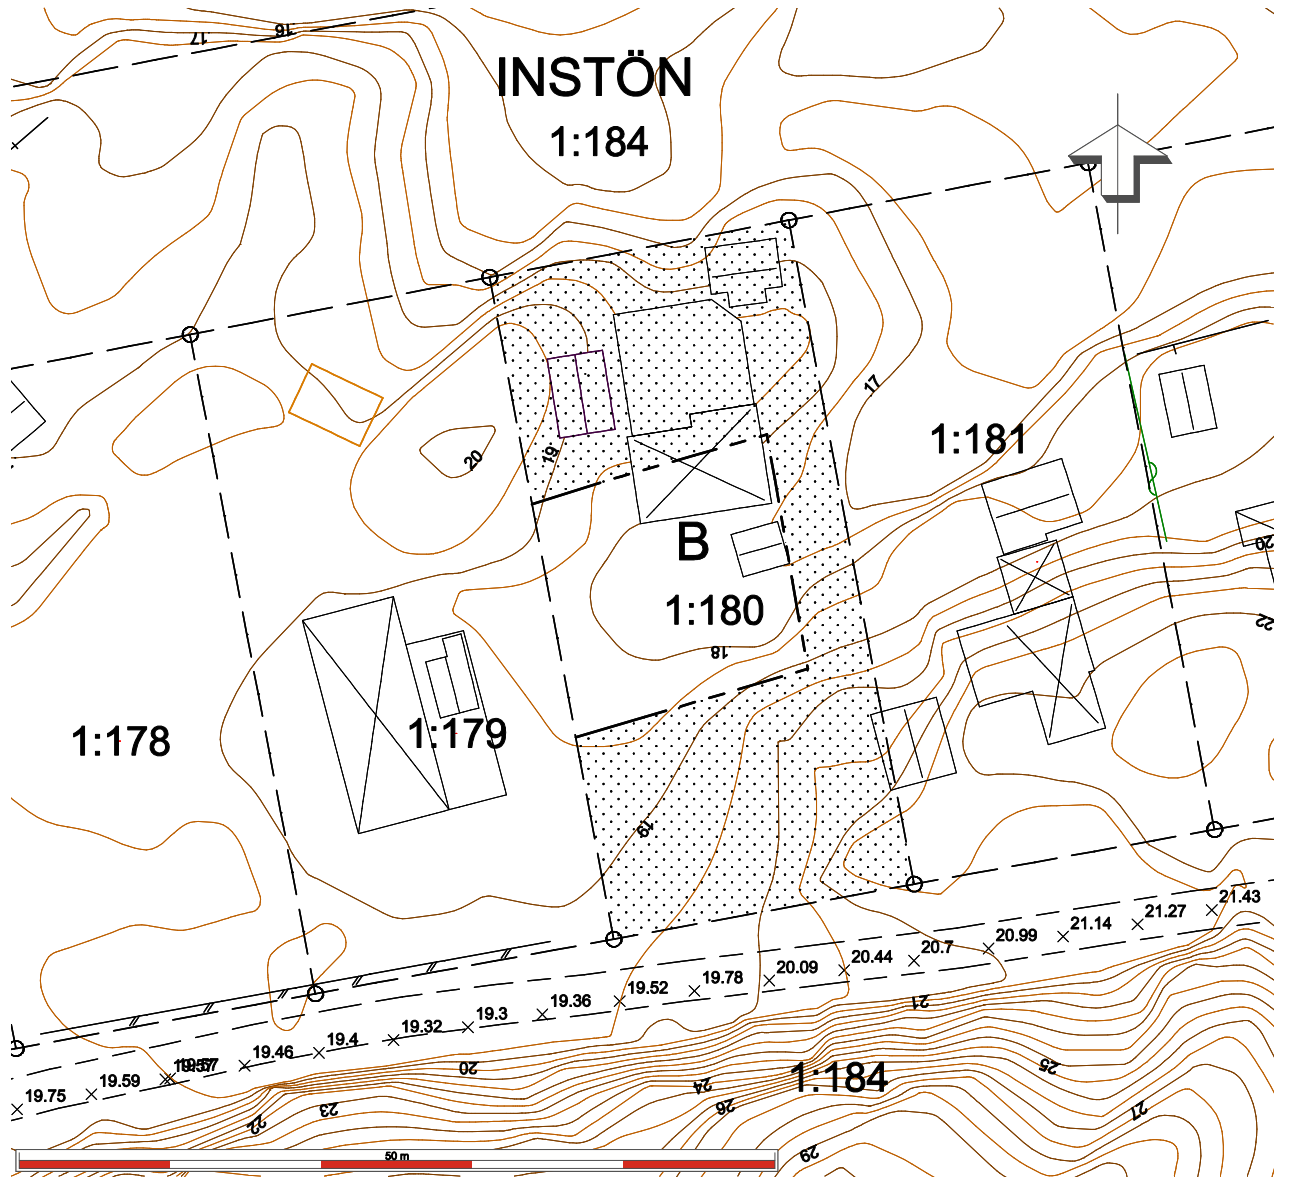

KART OCH MARK

Samhälle och utveckling

Utdrag från baskartan		Fastighet INSTÖN 1:180	Datum 2024-07-03
Inom detaljplan X	Utanför detaljplan		Upprättad av Jürgen Persson
Info rad Vi har inte varit på plats och kontrollerat att detaljer och höjder stämmer.			Koordinatsystem i plan Sweref 99 12 00
Info rad			Koordinatsystem i höjd RH2000

Skala: 1:500