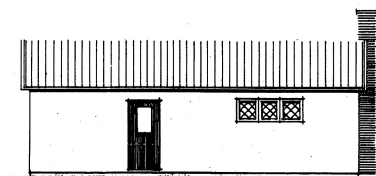

RITNING TILL SOMMARSTUGA Å TOMT NR 55, AVST. FRÅN INSTÖ 1:8, LYCKE S:N, HERMANSBY KOMMUN

HERR NILS HALLIN

GÖTEBORGS OCH BOHUS LÄN

Tillhör Länsstyrelsen
den 14/7 1993
III 147 1993 67

FASAD MOT NORR

FASAD MOT SÖDER

FASAD MOT VÄSTER

FASAD MOT ÖSTER

SEKTION

SITUATIONSPLAN SKALA 1:1000

037350

AB MJÖBÄCKS TRÄINDUSTRI MJÖBÄCK

Benediktsson